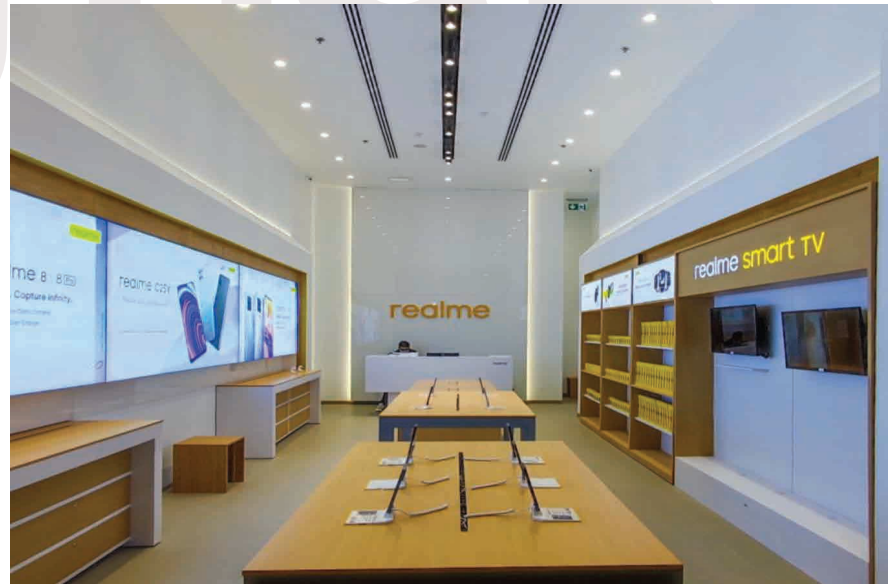

DR. Galal El Saied Hospital - Maadi

El Ein Bay Hotel & Resort El Ein El Sokhna

التصاميم الداخلية والآثاث

مجموعة مختارة من مصممي الديكور الداخلي والفنانين والفنيين لابتكار وإضافة لمسرات فنية وحلول فريدة من نوعها لإنتاج قطع فريدة ومميزة

ماركات و علامات تجاريه مسجله تم تصميم المتاجر لها

only

ly

mly

التنفيذ و التشغيل بخبرة منذ عام 1968

Family

Creative office spaces

family