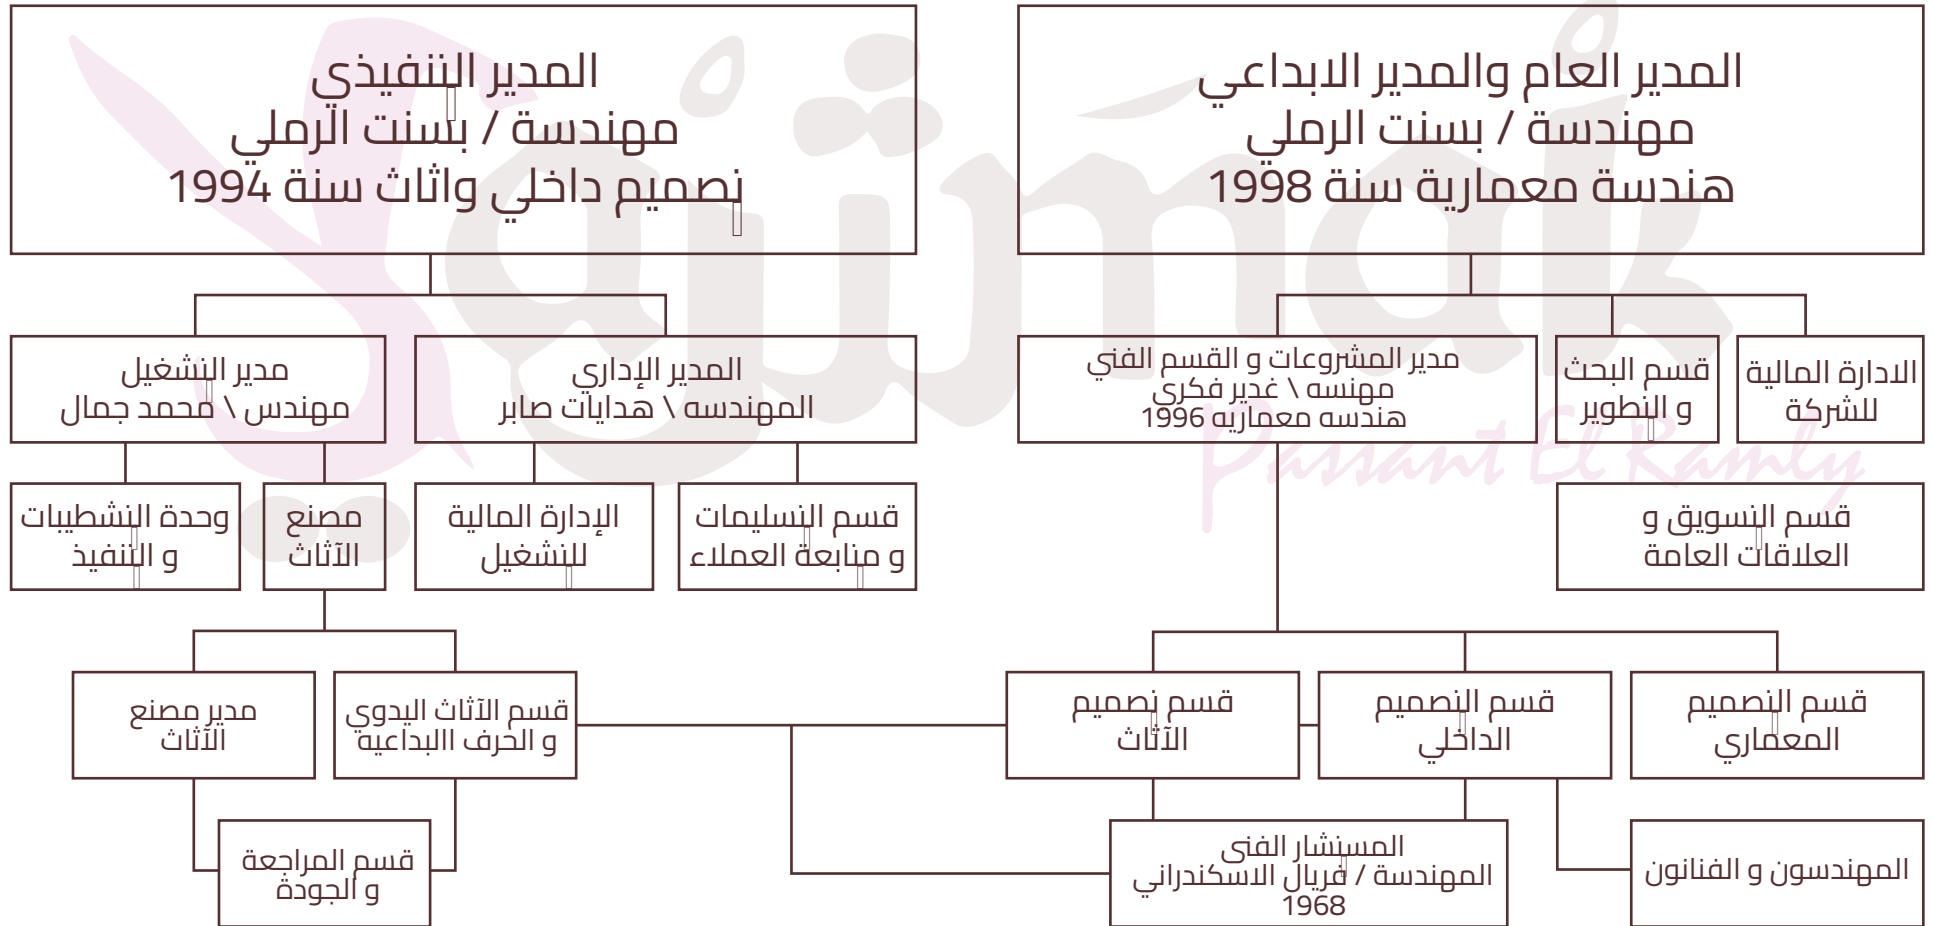

للطلول الداخليه والخارجية وبنفيذها منذ عام 1969 حتى 2015
بجانب عمله أسنأذا في العديد من الكليات داخل وخارج مصر حتى عام 2011

المخطط التنظيمي لشركة يشمك عام 2022

من نحن

يشمك

هي علامة تجارية رائدة في السوق المصري تمثل رؤية شاملة لنصاميم أصيلة معاصرة إبداعية وعملية ومسندامة