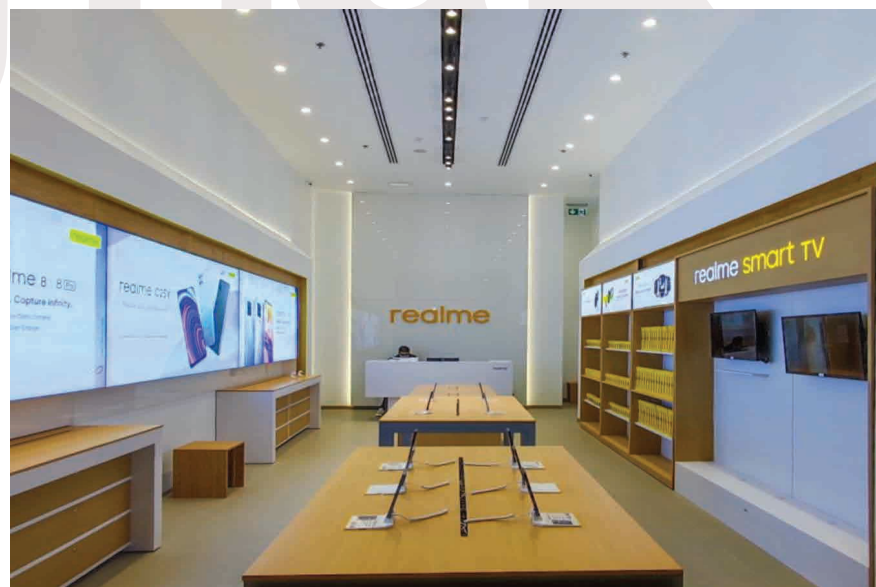

DR. Galal El Saied Hospital - Maadi

El Ein Bay Hotel & Resort El Ein El Sokhna

التصاميم الداخلية والآثاث

مجموعة مختارة من مصممي الديكور الداخلي والفنانين والفنيين لابتكار وإضافة لمسرات فنية وحلول فريدة من نوعها لإنتاج قطع فريدة ومميزة

ماركات و علامات تجاريه مسجله تم تصميم المتاجر لها

only

mly

التنفيذ و التشغيل بخبرة منذ عام 1968

Family

Creative office spaces

family

Shops